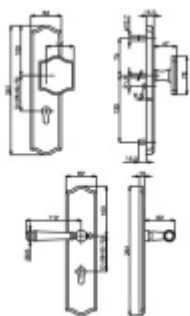

Produktový list

platný k 26. 4. 2026

luxusnikovani.cz
DELIVERED BY EFB

Súdmetall Mount Everest Chrom, bezpečnostní kování klika / klika, 92 mm

ID produktu: 6222

PLU: 32.25.3480

Bezpečnostní kování pro vstupní dveře s překrytím vložky

Přesah vložky: 9-15 mm

Rozteč: 92 mm /72 mm

Rožměr čtyřhranu: 10 mm (lze objednat i 8 mm)

Bezpečnostní certifikace dle DIN 18257 ES1/WB2

Materiál: masivní mosaz s povrchovou úpravou

Uvedená cena je za kompletní sadu kování včetně spojovacího materiálu a vnitřní kliky