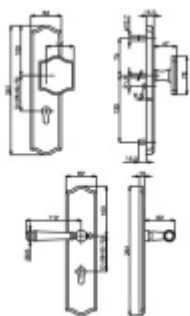

Produktový list

platný k 29. 4. 2026

luxusnikovani.cz
DELIVERED BY EFB

Súdmetall Mount Everest Chrom, bezpečnostní kování klika / klika, 92 mm

ID produktu: 6222

PLU: 32.25.3480

Bezpečnostní kování pro vstupní dveře s překrytím vložky

Přesah vložky: 9-15 mm

Rozteč: 92 mm / 72 mm

Rožměr čtyřhranu: 10 mm (lze objednat i 8 mm)

Bezpečnostní certifikace dle DIN 18257 ES1/WB2

Materiál: masivní mosaz s povrchovou úpravou

Uvedená cena je za kompletní sadu kování včetně spojovacího materiálu a vnitřní kliky