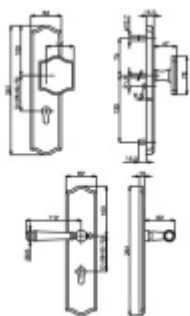

Produktový list

platný k 26. 4. 2026

luxusnikovani.cz
DELIVERED BY EFB

Súdmetall Mount Everest Chrom, bezpečnostní kování klika / koule, 72 mm

ID produktu: 6223

PLU: 32.25.3420

Bezpečnostní kování pro vstupní dveře s překrytím vložky

Přesah vložky: 9-15 mm

Rozteč: 92 mm /72 mm

Rozměr čtyřhranu: 10 mm (lze objednat i 8 mm)

Bezpečnostní certifikace dle DIN 18257 ES1/WB2

Materiál: masivní mosaz s povrchovou úpravou

Uvedená cena je za kompletní sadu kování včetně spojovacího materiálu a vnitřní kliky