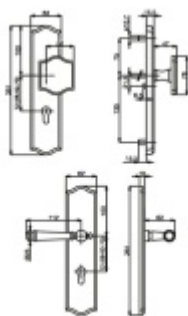

### Súdmetall Mount Everest Chrom, bezpečnostní kování klika / koule, 72 mm

ID produktu: 6223

PLU: 32.25.3420

Bezpečnostní kování pro vstupní dveře s překrytím vložky

Přesah vložky: 9-15 mm

Rozteč: 92 mm /72 mm

Rožměr čtyřhranu: 10 mm ( lze objednat i 8 mm )

Bezpečnostní certifikace dle DIN 18257 ES1/WB2

Materiál: masivní mosaz s povrchovou úpravou

Uvedená cena je za kompletní sadu kování včetně spojovacího materiálu a vnitřní kliky