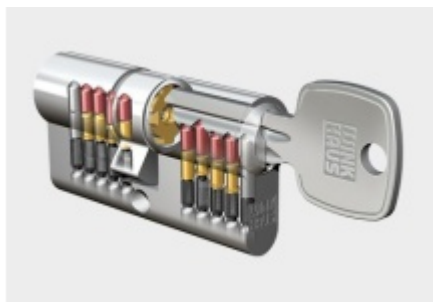

Produktový list

platný k 7. 6. 2026

luxusnikovani.cz
DELIVERED BY EFB

Súdmetall Mount Everest Chrom, bezpečnostní kování klika / koule, 92 mm

ID produktu: 6224

PLU: 32.25.3470

Bezpečnostní kování pro vstupní dveře s překrytím vložky

Přesah vložky: 9-15 mm

Rozteč: 92 mm / 72 mm

Rozměr čtyřhranu: 10 mm (lze objednat i 8 mm)

Bezpečnostní certifikace dle DIN 18257 ES1/WB2

Materiál: masivní mosaz s povrchovou úpravou

Uvedená cena je za kompletní sadu kování včetně spojovacího materiálu a vnitřní kliky

Vaše cena bez DPH

8 880 Kč

Vaše cena s DPH

10 744,8 Kč

Zobrazit produkt

PŘÍSLUŠENSTVÍ

**Automatický, samozamykací
zámek Winkhaus autoLock
AV3**

Winkhaus

OD 4 970 Kč

Termín bude prověřen u dodavatele

**Cylindrická vložka Winkhaus
- XR - třída 3**

Winkhaus

OD OD 465 Kč

5 pracovních dní

**Cylindrická vložka s otočným
knoflíkem Winkhaus XR**

3.třída