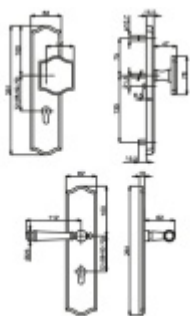

Produktový list

platný k 7. 6. 2026

luxusnikovani.cz
DELIVERED BY EFB

Súdmetall Mount Everest Chrom, bezpečnostní kování klika / koule, 92 mm

ID produktu: 6224

PLU: 32.25.3470

Bezpečnostní kování pro vstupní dveře s překrytím vložky

Přesah vložky: 9-15 mm

Rozteč: 92 mm / 72 mm

Rozměr čtyřhranu: 10 mm (lze objednat i 8 mm)

Bezpečnostní certifikace dle DIN 18257 ES1/WB2

Materiál: masivní mosaz s povrchovou úpravou

Uvedená cena je za kompletní sadu kování včetně spojovacího materiálu a vnitřní kliky