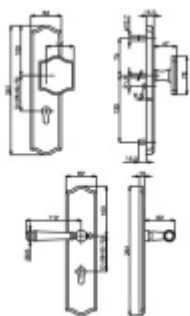

### Súdmetall Mount Everest Chrom, bezpečnostní kování klika / koule, 92 mm

ID produktu: 6224

PLU: 32.25.3470

Bezpečnostní kování pro vstupní dveře s překrytím vložky

Přesah vložky: 9-15 mm

Rozteč: 92 mm / 72 mm

Rožměr čtyřhranu: 10 mm ( lze objednat i 8 mm )

Bezpečnostní certifikace dle DIN 18257 ES1/WB2

Materiál: masivní mosaz s povrchovou úpravou

Uvedená cena je za kompletní sadu kování včetně spojovacího materiálu a vnitřní kliky