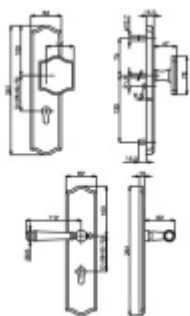

Produktový list

platný k 7. 6. 2026

luxusnikovani.cz
DELIVERED BY EFB

Súdmetall Mount Everest Chrom, bezpečnostní kování klika / koule, 92 mm

ID produktu: 6224

PLU: 32.25.3470

Bezpečnostní kování pro vstupní dveře s překrytím vložky

Přesah vložky: 9-15 mm

Rozteč: 92 mm / 72 mm

Rožměr čtyřhranu: 10 mm (lze objednat i 8 mm)

Bezpečnostní certifikace dle DIN 18257 ES1/WB2

Materiál: masivní mosaz s povrchovou úpravou

Uvedená cena je za kompletní sadu kování včetně spojovacího materiálu a vnitřní kliky