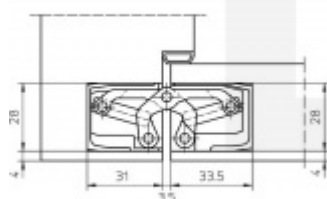

Tectus 340 3D - skrytý pant pro bezfalcové dveře

SIMONSWERK

Pro obložkovou/ocelovou zárubeň přikupte odpovídající upevnění/kapsu.

Pravolevý, bezúdržbová ložiska, třídídimenzionální seřizování: stranově +/- 3 mm, výškově +/- 3 mm, přítlaku +/- 1 mm

Úhel otevření: 180 stupňů

Nosnost: 80 kg (pro dva panty)

Velikost: 160 mm

Průměr frézy: 24 mm

Na objednání také povrchové úpravy mosaz, chrom, nerez, barva RAL

Konkrétní cenu pantu v jiné povrchové úpravě poptejte u našeho obchodního oddělení.

Společně s dodávkou pantů můžeme bezplatně zapůjčit frézovací rám a šablony, se kterými je výroba dveří se skrytými panty velmi snadná a realizovat ji lze již se základním vybavením truhlářské dílny.