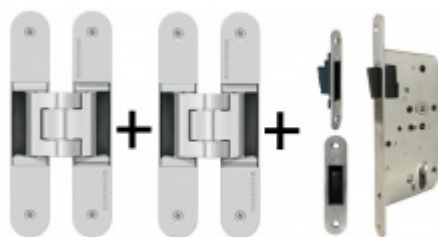

## PODOBNÉ PRODUKTY

**Sada pantu Tectus 340  
3D F1 + upevňovacího  
plechu FZ pro  
obložkovou zárubeň**

**SIMONSWERK**

**OD 879 Kč**

Produkt je skladem

**Sada pantů Tectus 340  
3D F1 N a  
Magnetického zámku  
EFB**