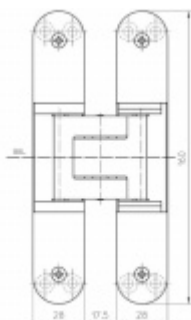

Tectus 340 3D - skrytý pant pro bezfalcové dveře

SIMONSWERK

Pro obložkovou/ocelovou zárubeň přikupte odpovídající upevnění/kapsu.

Pravolevý, bezúdržbová ložiska, třídídimenzionální seřizování: stranově +/- 3 mm, výškově +/- 3 mm, přítlaku +/- 1 mm

Úhel otevření: 180 stupňů

Nosnost: 80 kg (pro dva panty)

Velikost: 160 mm

Průměr frézy: 24 mm

Na objednání také povrchové úpravy mosaz, chrom, nerez, barva RAL

Konkrétní cenu pantu v jiné povrchové úpravě poptejte u našeho obchodního oddělení.

Společně s dodávkou pantů můžeme bezplatně zapůjčit frézovací rám a šablony, se kterými je výroba dveří se skrytými panty velmi snadná a realizovat ji lze již se základním vybavením truhlářské dílny.