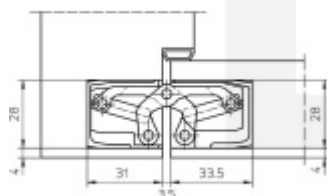

Tectus 340 3D - skrytý pant pro bezfalcové dveře, povrchové úpravy

SIMONSWERK

Skrytý pant pro bezfalcové dveře seřizovatelný ve 3D.

Pravolevý, bezúdržbová ložiska, třídídimenzionální seřizování: stranově +/- 3 mm, výškově +/- 3 mm, přítlaku +/- 1 mm

Úhel otevření: 180 stupňů

Nosnost: 80 kg (pro dva panty)

Velikost: 160 mm

Průměr frézy: 24 mm

Pro registrované velkoobchodní zákazníky je tento pant za speciální cenu, která se zobrazí pouze přihlášeným uživatelům.

Společně s dodávkou pantů můžeme bezplatně zapůjčit frézovací rám a šablony, se kterými je výroba dveří se skrytými panty velmi snadná, a realizovat ji lze již se základním vybavením truhlářské dílny.