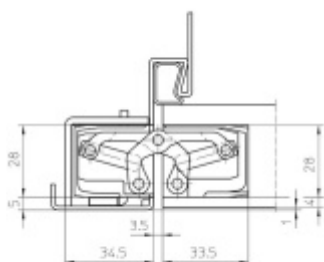

Tectus 340 3D - skrytý pant pro bezfalcové dveře, povrchové úpravy

SIMONSWERK

Skrytý pant pro bezfalcové dveře seřizovatelný ve 3D.

Pravolevý, bezúdržbová ložiska, třídídimenzionální seřizování: stranově +/- 3 mm, výškově +/- 3 mm, přítlaku +/- 1 mm

Úhel otevření: 180 stupňů

Nosnost: 80 kg (pro dva panty)

Velikost: 160 mm

Průměr frézy: 24 mm

Pro registrované velkoobchodní zákazníky je tento pant za speciální cenu, která se zobrazí pouze přihlášeným uživatelům.

Společně s dodávkou pantů můžeme bezplatně zapůjčit frézovací rám a šablony, se kterými je výroba dveří se skrytými panty velmi snadná, a realizovat ji lze již se základním vybavením truhlářské dílny.