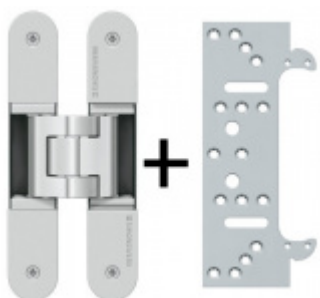

## Černá RAL 9005

[Tectus 340 3D - skrytý pant pro bezfalcové dveře](#)  
[Černá RAL 9005](#)

DETAIL

více jak 10 ks

**1 145 Kč bez DPH**  
1 385,45 Kč s DPH

## PODOBNÉ PRODUKTY

**Sada pantu Tectus 340  
3D F1 + upevňovacího  
plechu FZ pro  
obložkovou zárubeň**

**SIMONSWERK**

**OD 879 Kč**

Produkt je skladem

**Sada pantů Tectus 340  
3D F1 N a  
Magnetického zámku  
EFB**