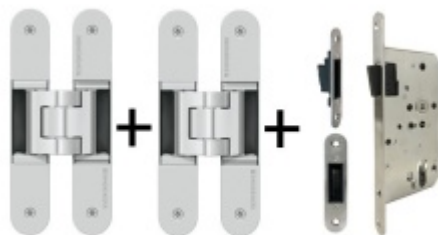

DETAIL

Termín bude prověřen u dodavatele

1 506 Kč bez DPH
1 822,26 Kč s DPH

PODOBNÉ PRODUKTY

**Tectus 340 3D F1 sada pantu
+ upevňovací plech FZ pro
obložkovou zárubeň**

SIMONSWERK

OD 896 Kč

Produkt je skladem