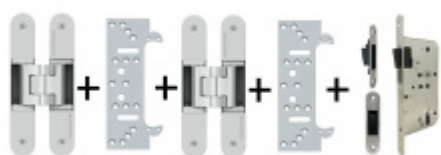

## PODOBNÉ PRODUKTY

**Sada pantu Tectus 340  
3D F1 + upevňovacího  
plechu FZ pro  
obložkovou zárubeň**

**SIMONSWERK**

**OD 879 Kč**

Produkt je skladem

**Sada pantů Tectus 340  
3D F1 N a  
Magnetického zámku  
EFB**

**OD OD 1 822 Kč**

Produkt je skladem

**Sada pantů Tectus 340  
3D a Magnetického  
zámku EFB, černá  
barva**

**OD 2 597 Kč**

Produkt je skladem

**Sada pantů Tectus 340  
3D F1 N+plechů 340 FZ  
pro obložkovou  
zárubeň a  
magnetického zámku  
EFB**