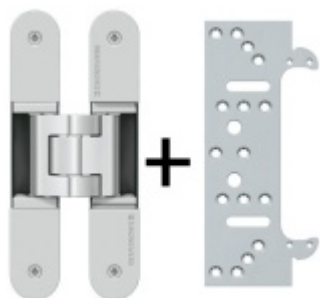

DETAIL

Termín bude prověřen u dodavatele

1 506 Kč bez DPH
1 822,26 Kč s DPH

PODOBNÉ PRODUKTY

**Tectus 340 3D F1 sada pantu
+ upevňovací plech FZ pro
obložkovou zárubeň**

SIMONSWERK

OD 896 Kč

Produkt je skladem