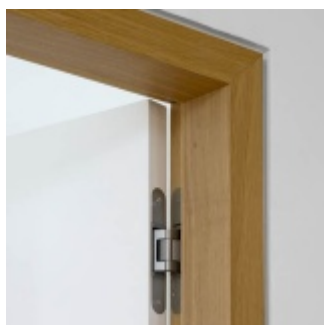

Tectus 340 3D - skrytý pant pro bezfalcové dveře, povrchové úpravy

SIMONSWERK

Skrytý pant pro bezfalcové dveře seřizovatelný ve 3D.

Pravolevý, bezúdržbová ložiska, třídídimenzionální seřizování: stranově +/- 3 mm, výškově +/- 3 mm, přítlaku +/- 1 mm

Úhel otevření: 180 stupňů

Nosnost: 80 kg (pro dva panty)

Velikost: 160 mm

Průměr frézy: 24 mm

Pro registrované velkoobchodní zákazníky je tento pant za speciální cenu, která se zobrazí pouze přihlášeným uživatelům.

Společně s dodávkou pantů můžeme bezplatně zapůjčit frézovací rám a šablony, se kterými je výroba dveří se skrytými panty velmi snadná, a realizovat ji lze již se základním vybavením truhlářské dílny.