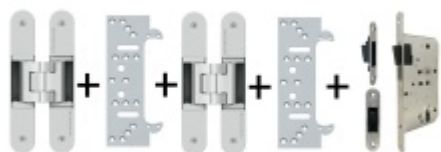

**Tectus 340 3D F1 - sada
pantů a magnetického
zámku EFB**

OD OD 1 895 Kč

Produkt je skladem

**Tectus 340 3D černá - sada
pantů a magnetického
zámku EFB, černá barva**

OD OD 2 540 Kč

Produkt je skladem

**Tectus 340 3D F1 - sada
pantů + plechů 340 FZ pro
obložkovou zárubeň a
magnetického zámku EFB**