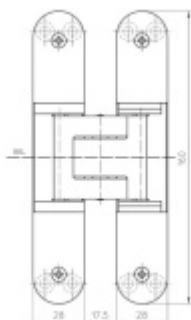

Tectus 340 3D - skrytý pant pro bezfalcové dveře, povrchové úpravy

SIMONSWERK

Skrytý pant pro bezfalcové dveře seřizovatelný ve 3D.

Pravolevý, bezúdržbová ložiska, třídídimenzionální seřizování: stranově +/- 3 mm, výškově +/- 3 mm, přítlaku +/- 1 mm

Úhel otevření: 180 stupňů

Nosnost: 80 kg (pro dva panty)

Velikost: 160 mm

Průměr frézy: 24 mm

Pro registrované velkoobchodní zákazníky je tento pant za speciální cenu, která se zobrazí pouze přihlášeným uživatelům.

Společně s dodávkou pantů můžeme bezplatně zapůjčit frézovací rám a šablony, se kterými je výroba dveří se skrytými panty velmi snadná, a realizovat ji lze již se základním vybavením truhlářské dílny.