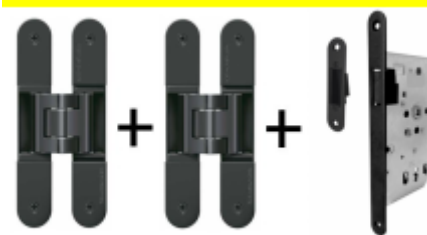

**Tectus 340 3D černá - sada
pantů a magnetického
zámku EFB, černá barva**

OD OD 2 540 Kč

Produkt je skladem