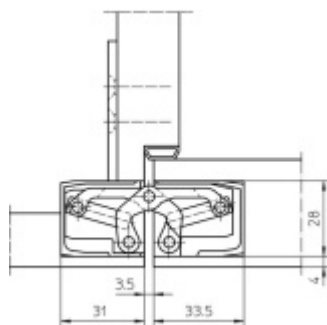

Tectus 340 3D - skrytý pant pro bezfalcové dveře, povrchové úpravy

SIMONSWERK

Skrytý pant pro bezfalcové dveře seřizovatelný ve 3D.

Pravolevý, bezúdržbová ložiska, třídídimenzionální seřizování: stranově +/- 3 mm, výškově +/- 3 mm, přítlaku +/- 1 mm

Úhel otevření: 180 stupňů

Nosnost: 80 kg (pro dva panty)

Velikost: 160 mm

Průměr frézy: 24 mm

Pro registrované velkoobchodní zákazníky je tento pant za speciální cenu, která se zobrazí pouze přihlášeným uživatelům.

Společně s dodávkou pantů můžeme bezplatně zapůjčit frézovací rám a šablony, se kterými je výroba dveří se skrytými panty velmi snadná, a realizovat ji lze již se základním vybavením truhlářské dílny.