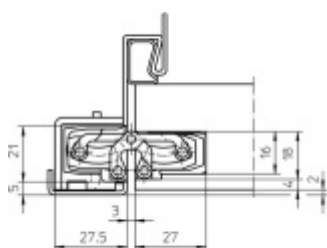

Tectus 240 3D - skrytý pant pro bezfalcové dveře, povrchové úpravy

SIMONSWERK

Skrytý pant pro bezfalcové dveře seřizovatelný ve 3D.

Pravolevý, bezúdržbová ložiska, třídímenzionální seřizování: stranově +/- 3 mm, výškově +/- 3 mm, přítlaku +/- 1 mm.

Úhel otevření 180 stupňů

Nosnost 60 kg (pro dva panty)

Pro **registrované** velkoobchodní zákazníky je tento pant za speciální cenu, která se zobrazí pouze přihlášeným uživatelům.

Společně s dodávkou pantů můžeme bezplatně zapůjčit frézovací rám a šablony, se kterými je výroba dveří se skrytými panty velmi snadná, a realizovat ji lze již se základním vybavením truhlářské dílny.