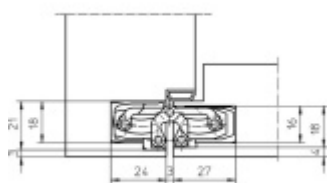

Tectus 240 3D - skrytý pant pro bezfalcové dveře, povrchové úpravy

SIMONSWERK

Skrytý pant pro bezfalcové dveře seřizovatelný ve 3D.

Pravolevý, bezúdržbová ložiska, třídímenzionální seřizování: stranově +/- 3 mm, výškově +/- 3 mm, přítlaku +/- 1 mm.

Úhel otevření 180 stupňů

Nosnost 60 kg (pro dva panty)

Pro **registrované** velkoobchodní zákazníky je tento pant za speciální cenu, která se zobrazí pouze přihlášeným uživatelům.

Společně s dodávkou pantů můžeme bezplatně zapůjčit frézovací rám a šablony, se kterými je výroba dveří se skrytými panty velmi snadná, a realizovat ji lze již se základním vybavením truhlářské dílny.