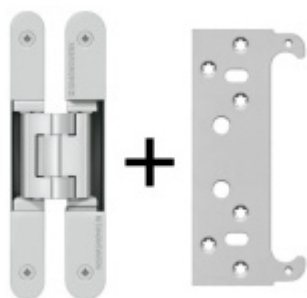

[Tectus 240 3D - skrytý pant pro bezfalcové dveře, povrchové úpravy Rustic umber \(156\)](#)

DETAIL

Termín bude prověřen u dodavatele

1 351 Kč bez DPH
1 634,71 Kč s DPH

Černá matná RAL 9005 (107)

[Tectus 240 3D - skrytý pant pro bezfalcové dveře, povrchové úpravy Černá matná RAL 9005 \(107\)](#)

DETAIL

více jak 10 ks

1 095 Kč bez DPH
1 324,95 Kč s DPH

PODOBNÉ PRODUKTY

**Tectus 240 3D F1 sada pant +
upevňovací plech FZ pro
obložkovou zárubeň**

SIMONSWERK

OD 830 Kč

Produkt je skladem