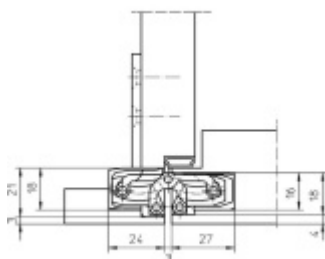

Tectus 240 3D - skrytý pant pro bezfalcové dveře, povrchové úpravy

SIMONSWERK

Skrytý pant pro bezfalcové dveře seřizovatelný ve 3D.

Pravolevý, bezúdržbová ložiska, třídímenzionální seřizování: stranově +/- 3 mm, výškově +/- 3 mm, přítlaku +/- 1 mm.

Úhel otevření 180 stupňů

Nosnost 60 kg (pro dva panty)

Pro **registrované** velkoobchodní zákazníky je tento pant za speciální cenu, která se zobrazí pouze přihlášeným uživatelům.

Společně s dodávkou pantů můžeme bezplatně zapůjčit frézovací rám a šablony, se kterými je výroba dveří se skrytými panty velmi snadná, a realizovat ji lze již se základním vybavením truhlářské dílny.