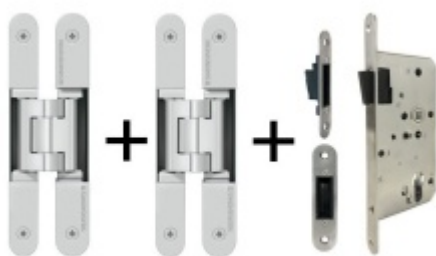

DETAIL

více jak 10 ks

1 095 Kč bez DPH
1 324,95 Kč s DPH

PODOBNÉ PRODUKTY

**Tectus 240 3D F1 sada pant +
upevňovací plech FZ pro
obložkovou zárubeň**

SIMONSWERK

OD 830 Kč

Produkt je skladem