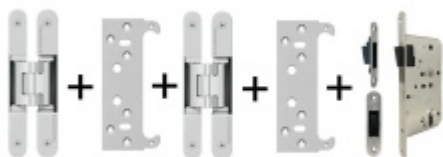

**Tectus 240 3D F1 sada pantu
a magnetického zámku EFB**

OD OD 1 764 Kč

Produkt je skladem

**Tectus 240 3D černá - sada
pantů a magnetického
zámku EFB, černá barva**

OD 2 220 Kč

Produkt je skladem

**Tectus 240 3D F1 - sada
pantů + plechů 240 FZ pro
obložkovou zárubeň a
magnetického zámku EFB**