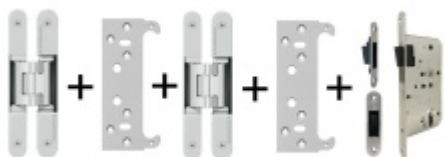

**Tectus 240 3D F1 - sada
pantů + plechů 240 FZ pro
obložkovou zárubeň a
magnetického zámku EFB**

OD OD 78,65 €

Produkt je skladem