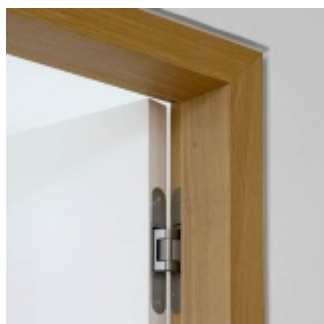

Tectus 240 3D - skrytý pant pro bezfalcové dveře, povrchové úpravy

SIMONSWERK

Skrytý pant pro bezfalcové dveře seřizovatelný ve 3D.

Pravolevý, bezúdržbová ložiska, třídímenzionální seřizování: stranově +/- 3 mm, výškově +/- 3 mm, přitlaku +/- 1 mm.

Úhel otevření 180 stupňů

Nosnost 60 kg (pro dva panty)

Pro **registrované** velkoobchodní zákazníky je tento pant za speciální cenu, která se zobrazí pouze přihlášeným uživatelům.

Společně s dodávkou pantů můžeme bezplatně zapůjčit frézovací rám a šablony, se kterými je výroba dveří se skrytými panty velmi snadná, a realizovat ji lze již se základním vybavením truhlářské dílny.