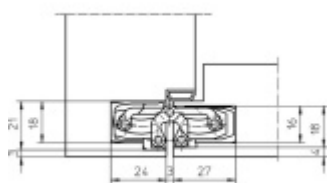

Tectus 240 3D - skrytý pant pro bezfalcové dveře, povrchové úpravy

SIMONSWERK

Skrytý pant pro bezfalcové dveře seřizovatelný ve 3D.

Pravolevý, bezúdržbová ložiska, třídímenzionální seřizování: stranově +/- 3 mm, výškově +/- 3 mm, přitlaku +/- 1 mm.

Úhel otevření 180 stupňů

Nosnost 60 kg (pro dva panty)

Pro **registrované** velkoobchodní zákazníky je tento pant za speciální cenu, která se zobrazí pouze přihlášeným uživatelům.

Společně s dodávkou pantů můžeme bezplatně zapůjčit frézovací rám a šablony, se kterými je výroba dveří se skrytými panty velmi snadná, a realizovat ji lze již se základním vybavením truhlářské dílny.