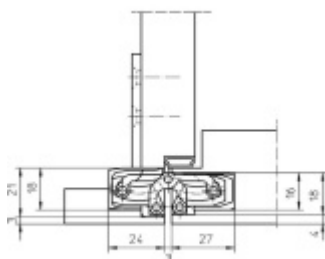

Tectus 240 3D - skrytý pant pro bezfalcové dveře, povrchové úpravy

SIMONSWERK

Skrytý pant pro bezfalcové dveře seřizovatelný ve 3D.

Pravolevý, bezúdržbová ložiska, třídímenzionální seřizování: stranově +/- 3 mm, výškově +/- 3 mm, přitlaku +/- 1 mm.

Úhel otevření 180 stupňů

Nosnost 60 kg (pro dva panty)

Pro **registrované** velkoobchodní zákazníky je tento pant za speciální cenu, která se zobrazí pouze přihlášeným uživatelům.

Společně s dodávkou pantů můžeme bezplatně zapůjčit frézovací rám a šablony, se kterými je výroba dveří se skrytými panty velmi snadná, a realizovat ji lze již se základním vybavením truhlářské dílny.