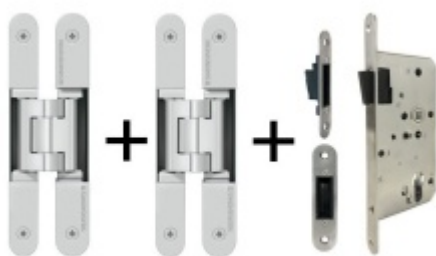

## PODOBNÉ PRODUKTY

**Tectus 240 3D F1 sada pant +  
upevňovací plech FZ pro  
obložkovou zárubeň**

SIMONSWERK

**OD 33,88 €**

Produkt je skladem

**Tectus 240 3D F1 sada pantu  
a magnetického zámku EFB**

**OD OD 72 €**