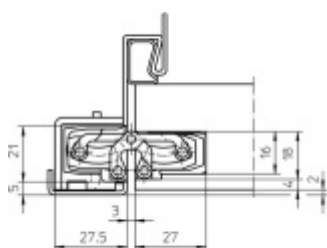

Tectus 240 3D - skrytý pant pro bezfalcové dveře, povrchové úpravy

SIMONSWERK

Skrytý pant pro bezfalcové dveře seřizovatelný ve 3D.

Pravolevý, bezúdržbová ložiska, třídímenzionální seřizování: stranově +/- 3 mm, výškově +/- 3 mm, přitlaku +/- 1 mm.

Úhel otevření 180 stupňů

Nosnost 60 kg (pro dva panty)

Pro **registrované** velkoobchodní zákazníky je tento pant za speciální cenu, která se zobrazí pouze přihlášeným uživatelům.

Společně s dodávkou pantů můžeme bezplatně zapůjčit frézovací rám a šablony, se kterými je výroba dveří se skrytými panty velmi snadná, a realizovat ji lze již se základním vybavením truhlářské dílny.