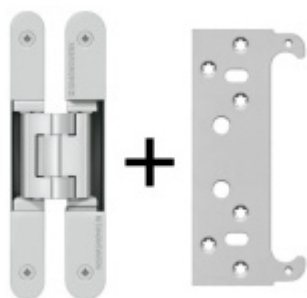

## PODOBNÉ PRODUKTY

**Tectus 240 3D F1 sada pant +  
upevňovací plech FZ pro  
obložkovou zárubeň**

SIMONSWERK

---

**OD 33,88 €**

Produkt je skladem

**Tectus 240 3D F1 sada pantu  
a magnetického zámku EFB**