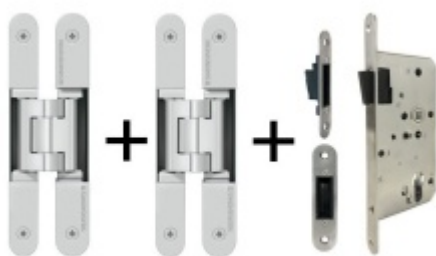

## PODOBNÉ PRODUKTY

**Tectus 240 3D F1 sada pant +  
upevňovací plech FZ pro  
obložkovou zárubeň**

SIMONSWERK

---

**OD 33,88 €**

Produkt je skladem

**Tectus 240 3D F1 sada pantu  
a magnetického zámku EFB**