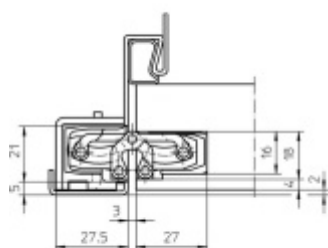

Tectus 240 3D - skrytý pant pro bezfalcové dveře, povrchové úpravy

SIMONSWERK

Skrytý pant pro bezfalcové dveře seřizovatelný ve 3D.

Pravolevý, bezúdržbová ložiska, třídímenzionální seřizování: stranově +/- 3 mm, výškově +/- 3 mm, přitlaku +/- 1 mm.

Úhel otevření 180 stupňů

Nosnost 60 kg (pro dva panty)

Pro **registrované** velkoobchodní zákazníky je tento pant za speciální cenu, která se zobrazí pouze přihlášeným uživatelům.

Společně s dodávkou pantů můžeme bezplatně zapůjčit frézovací rám a šablony, se kterými je výroba dveří se skrytými panty velmi snadná, a realizovat ji lze již se základním vybavením truhlářské dílny.