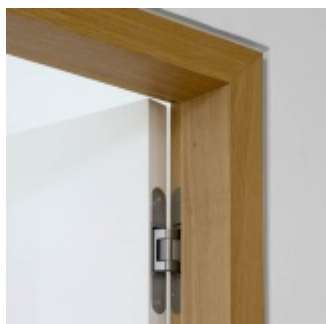

Tectus 240 3D - skrytý pant pro bezfalcové dveře, povrchové úpravy

SIMONSWERK

Skrytý pant pro bezfalcové dveře seřizovatelný ve 3D.

Pravolevý, bezúdržbová ložiska, třídímenzionální seřizování: stranově +/- 3 mm, výškově +/- 3 mm, přitlaku +/- 1 mm.

Úhel otevření 180 stupňů

Nosnost 60 kg (pro dva panty)

Pro **registrované** velkoobchodní zákazníky je tento pant za speciální cenu, která se zobrazí pouze přihlášeným uživatelům.

Společně s dodávkou pantů můžeme bezplatně zapůjčit frézovací rám a šablony, se kterými je výroba dveří se skrytými panty velmi snadná, a realizovat ji lze již se základním vybavením truhlářské dílny.