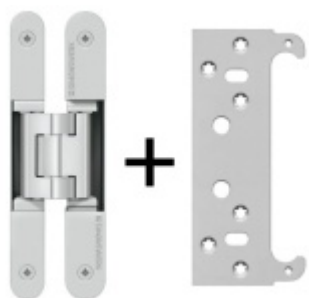

## PODOBNÉ PRODUKTY

**Tectus 240 3D F1 sada pant +  
upevňovací plech FZ pro  
obložkovou zárubeň**

SIMONSWERK

**OD 33,88 €**

Produkt je skladem

**Tectus 240 3D F1 sada pantu  
a magnetického zámku EFB**

**OD OD 72 €**