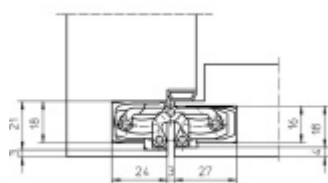

Tectus 240 3D - skrytý pant pro bezfalcové dveře, povrchové úpravy

SIMONSWERK

Skrytý pant pro bezfalcové dveře seřizovatelný ve 3D.

Pravolevý, bezúdržbová ložiska, třídímenzionální seřizování: stranově +/- 3 mm, výškově +/- 3 mm, přitlaku +/- 1 mm.

Úhel otevření 180 stupňů

Nosnost 60 kg (pro dva panty)

Pro **registrované** velkoobchodní zákazníky je tento pant za speciální cenu, která se zobrazí pouze přihlášeným uživatelům.

Společně s dodávkou pantů můžeme bezplatně zapůjčit frézovací rám a šablony, se kterými je výroba dveří se skrytými panty velmi snadná, a realizovat ji lze již se základním vybavením truhlářské dílny.