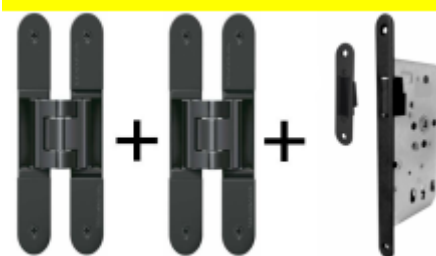

**Tectus 240 3D černá - sada
pantů a magnetického
zámku EFB, černá barva**

OD 90,61 €

Produkt je skladem