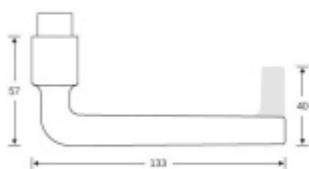

## Eloxovaný hliník

[Kování FSB 12 1004 ASL](#)  
[Eloxovaný hliník, klika / klika, Bez rozety/otvoru pro klíč](#)

DETAIL

Termín bude prověřen u dodavatele

**2 649 Kč bez DPH**  
3 205,29 Kč s DPH

Kování FSB 12 1004 ASL  
Eloxovaný hliník, klika / koule, Cylindrická vložka, Kulatá rozeta standardní