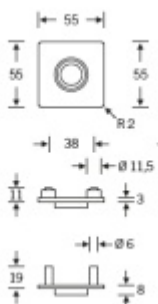

Zapuštěná rozeta pod kliku FSB 1733

 FSB

Materiál: Kartáčovaný nerez

Rozety jsou kompatibilní pouze s vybranými typy dveřních klik FSB.

Montáž je možná pouze pro dveře s tloušťkou 38 - 67 mm.

Uvedená cena je za pár rozet včetně spojovacího materiálu.

Nerez kartáčovaná

[Zapuštěná rozeta pod kliku FSB 1733](#)
[Nerez kartáčovaná](#)

DETAIL

Termín bude prověřen u dodavatele

0 Kč bez DPH
0 Kč s DPH

Bronz masivní s patinou

[Zapuštěná rozeta pod kliku FSB 1733](#)
[Bronz masivní s patinou](#)