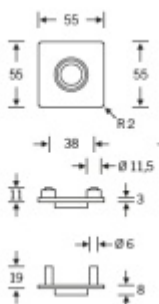

Zapuštěná rozeta pod kliku FSB 1733

 FSB

Materiál: Kartáčovaný nerez

Rozety jsou kompatibilní pouze s vybranými typy dveřních klik FSB.

Montáž je možná pouze pro dveře s tloušťkou 38 - 67 mm.

Uvedená cena je za pár rozet včetně spojovacího materiálu.

Nerez kartáčovaná

[Zapuštěná rozeta pod kliku FSB 1733](#)
[Nerez kartáčovaná](#)

DETAIL

Termín bude prověřen u dodavatele

0 € bez DPH
0 € s DPH

Bronz masivní s patinou

[Zapuštěná rozeta pod kliku FSB 1733](#)
[Bronz masivní s patinou](#)