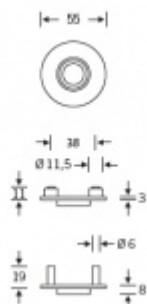

Produktový list

platný k 7. 10. 2024

luxusnikovani.cz
DELIVERED BY EFB

Zapuštěná rozeta pod kliku FSB 17 1736 ASL

Zapuštěná rozeta pro kliky .

Rozety jsou kompatibilní pouze s klikami FSB ASL.

Montáž je možná pouze pro dveře s tloušťkou 38 - 67 mm.

Uvedená cena je za pár rozet včetně spojovacího materiálu a čtyřhranu k páru dveřních klik.

Eloxovaný hliník

[Zapuštěná rozeta pod kliku FSB
17 1736 ASL](#)
[Eloxovaný hliník](#)

DETAIL

Termín bude prověřen u
dodavatele

1 234 Kč bez DPH
1 493,14 Kč s DPH

Nerez kartáčovaná

[Zapuštěná rozeta pod kliku FSB
17 1736 ASL](#)
[Nerez kartáčovaná](#)

DETAIL

Termín bude prověřen u
dodavatele

1 292 Kč bez DPH
1 563,32 Kč s DPH