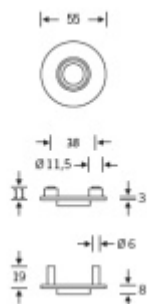

Zapuštěná rozeta pod kliku FSB 1736 ASL

Zapuštěná rozeta pro kliky .

Rozety jsou kompatibilní pouze s klikami FSB ASL.

Montáž je možná pouze pro dveře s tloušťkou 38 - 67 mm.

Uvedená cena je za pár rozet včetně spojovacího materiálu a čtyřhranu k páru dveřních klik.

Eloxovaný hliník

[Zapuštěná rozeta pod kliku FSB 1736 ASL](#)

[Eloxovaný hliník](#)

DETAIL

Termín bude prověřen u dodavatele

51,76 € bez DPH
62,62 € s DPH

Nerez kartáčovaná

[Zapuštěná rozeta pod kliku FSB 1736 ASL](#)