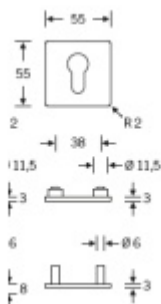

## Zapuštěná rozeta zámková FSB 17 1734

**FSB**

Materiál: Kartáčovaný nerez

**Montáž je možná pouze pro dveře s tloušťkou 38 - 67 mm.**

Uvedená cena je za pár rozet včetně spojovacího materiálu.

### Nerez kartáčovaná

[Zapuštěná rozeta zámková FSB 17 1734](#)  
[Nerez kartáčovaná, Obyčejný klíč](#)

DETAIL

Termín bude prověřen u dodavatele **1 084 Kč bez DPH**  
1 311,64 Kč s DPH

[Zapuštěná rozeta zámková FSB 17 1734](#)  
[Nerez kartáčovaná, Cylindrická vložka](#)