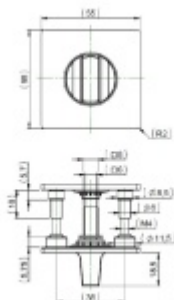

Produktový list

platný k 27. 4. 2026

luxusnikovani.cz
DELIVERED BY EFB

Zapuštěná rozeta zámková FSB 17 1734 00154

FSB

Materiál: Kartáčovaný nerez

Montáž je možná pouze pro dveře s tloušťkou 38 - 67 mm.

Uvedená cena je za pár rozet včetně spojovacího materiálu.

Nerez kartáčovaná

[Zapuštěná rozeta zámková FSB 17 1734 00154](#)
[Nerez kartáčovaná, WC uzamykání, čtyřhran 6 mm](#)

DETAIL

Termín bude prověřen u dodavatele **0 Kč bez DPH**
0 Kč s DPH

[Zapuštěná rozeta zámková FSB 17 1734 00154](#)
[Nerez kartáčovaná, WC uzamykání, čtyřhran 8 mm](#)

DETAIL

Termín bude prověřen u dodavatele **3 427 Kč bez DPH**
4 146,67 Kč s DPH

Bronz masivní s patinou

[Zapuštěná rozeta zámková FSB 17 1734 00154](#)
[Bronz masivní s patinou, WC uzamykání, čtyřhran 8 mm](#)

DETAIL

Termín bude prověřen u dodavatele **0 Kč bez DPH**
0 Kč s DPH

[Zapuštěná rozeta zámková FSB 17 1734 00154](#)
[Bronz masivní s patinou, WC uzamykání, čtyřhran 6 mm](#)

DETAIL

Termín bude prověřen u dodavatele **5 368 Kč bez DPH**
6 495,28 Kč s DPH