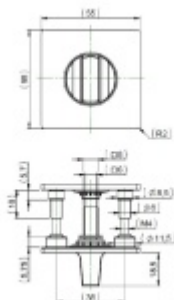

Produktový list

platný k 26. 4. 2026

luxusnikovani.cz
DELIVERED BY EFB

Zapuštěná rozeta zámková FSB 17 1734 00154

FSB

Materiál: Kartáčovaný nerez

Montáž je možná pouze pro dveře s tloušťkou 38 - 67 mm.

Uvedená cena je za pár rozet včetně spojovacího materiálu.

Nerez kartáčovaná

[Zapuštěná rozeta zámková FSB 17 1734 00154](#)
[Nerez kartáčovaná, WC uzamykání, čtyřhran 6 mm](#)

DETAIL

Termín bude prověřen u dodavatele **0 € bez DPH**
0 € s DPH

[Zapuštěná rozeta zámková FSB 17 1734 00154](#)
[Nerez kartáčovaná, WC uzamykání, čtyřhran 8 mm](#)

DETAIL

Termín bude prověřen u dodavatele **139,88 € bez DPH**
169,25 € s DPH

Bronz masivní s patinou

[Zapuštěná rozeta zámková FSB 17 1734 00154](#)
[Bronz masivní s patinou, WC uzamykání, čtyřhran 8 mm](#)