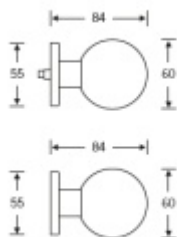

Produktový list

platný k 21. 5. 2026

luxusnikovani.cz
DELIVERED BY EFB

Dveřní koule pevná FSB 23 0803

FSB

Pevná dveřní koule

Rozteč otvorů pro šrouby 38 mm

Materiál: nerez