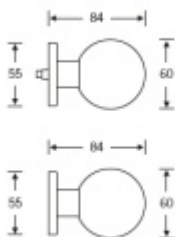

Produktový list

platný k 26. 4. 2026

luxusnikovani.cz
DELIVERED BY EFB

Dveřní koule pevná FSB 23 0803 Montáž jednostranně

FSB

ID produktu: 6771

Pevná dveřní koule

Rozteč otvorů pro šrouby 38 mm

Materiál: nerez

Vaše cena bez DPH

107,02 €

Vaše cena s DPH

129,49 €

Zobrazit produkt