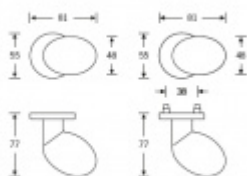

Produktový list

platný k 7. 10. 2024

luxusnikovani.cz
DELIVERED BY EFB

Dveřní koule pevná FSB ASL 23 0804

FSB

Pevná dveřní koule

Rozteč otvorů pro šrouby 38 mm

Eloxovaný hliník

[Dveřní koule pevná FSB ASL 23 0804](#)

[Eloxovaný hliník, Montáž jednostranně](#)

DETAIL

Termín bude prověřen u dodavatele

1 179 Kč bez DPH

1 426,59 Kč s DPH

Nerez kartáčovaná

[Dveřní koule pevná FSB ASL 23 0804](#)