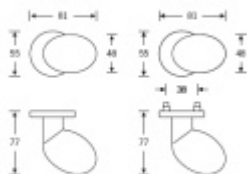

## Dveřní koule pevná FSB ASL 23 0804

**FSB**

Pevná dveřní koule

Rozteč otvorů pro šrouby 38 mm