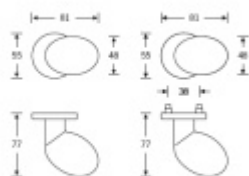

Produktový list

platný k 30. 4. 2026

luxusnikovani.cz
DELIVERED BY EFB

Dveřní koule pevná FSB ASL 23 0804

FSB

Pevná dveřní koule

Rozteč otvorů pro šrouby 38 mm

Eloxovaný hliník

[Dveřní koule pevná FSB ASL 23 0804](#)
[Eloxovaný hliník, Montáž jednostranně](#)

DETAIL

Termín bude prověřen u
dodavatele

49,47 € bez DPH
59,86 € s DPH

Nerez kartáčovaná

[Dveřní koule pevná FSB ASL 23 0804](#)
[Nerez kartáčovaná, Montáž jednostranně](#)