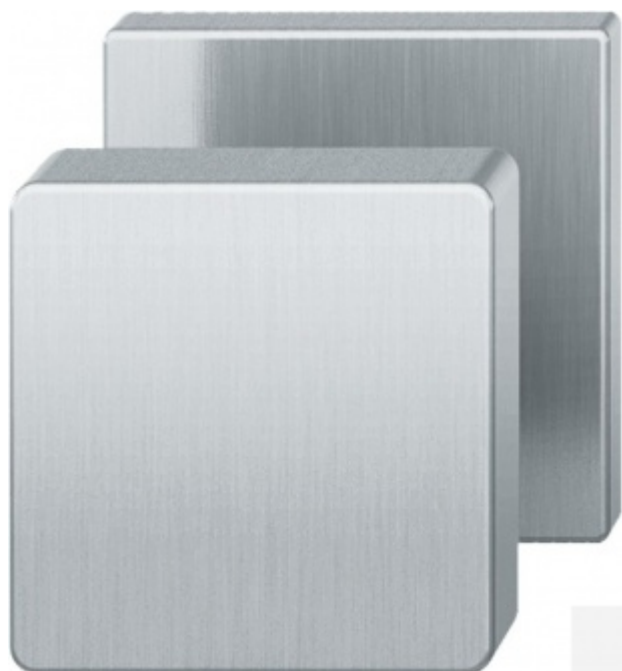

Produktový list

platný k 15. 10. 2025

luxusnikovani.cz
DELIVERED BY EFB

Dveřní koule pevná FSB ASL 23 0811

FSB

Pevná dveřní koule

Rozteč otvorů pro šrouby 38 mm

Montáž je možná pouze skrze dveře.

Eloxovaný hliník

[Dveřní koule pevná FSB ASL 23 0811](#)
[Eloxovaný hliník, Montáž skrze dveře](#)

DETAIL

Termín bude prověřen u dodavatele **1 647 Kč bez DPH**
1 992,87 Kč s DPH

Nerez kartáčovaná

[Dveřní koule pevná FSB ASL 23 0811](#)
[Nerez kartáčovaná, Montáž skrze dveře](#)