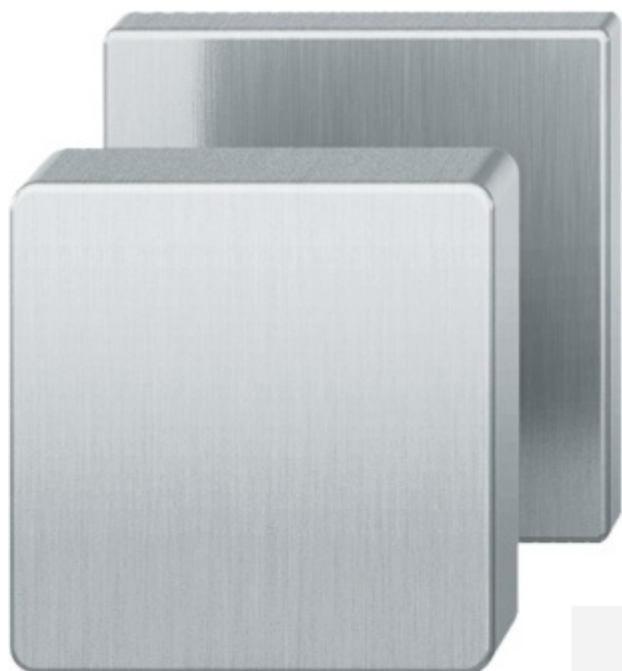

Produktový list

platný k 29. 4. 2026

luxusnikovani.cz
DELIVERED BY EFB

Dveřní koule pevná FSB ASL 23 0811

Pevná dveřní koule

Rozteč otvorů pro šrouby 38 mm

Montáž je možná pouze skrze dveře.

Eloxovaný hliník

[Dveřní koule pevná FSB ASL 23 0811](#)
[Eloxovaný hliník, Montáž skrze dveře](#)

DETAIL

Termín bude prověřen u dodavatele **1 693 Kč bez DPH**
2 048,54 Kč s DPH

Nerez kartáčovaná

[Dveřní koule pevná FSB ASL 23 0811](#)
[Nerez kartáčovaná, Montáž skrze dveře](#)