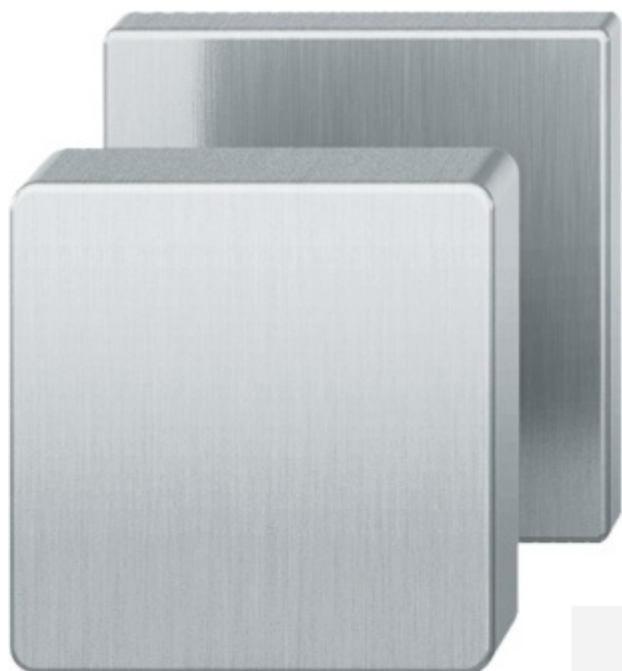

Produktový list

platný k 6. 6. 2026

luxusnikovani.cz
DELIVERED BY EFB

Dveřní koule pevná FSB ASL 23 0811

Pevná dveřní koule

Rozteč otvorů pro šrouby 38 mm

Montáž je možná pouze skrze dveře.

Eloxovaný hliník

[Dveřní koule pevná FSB ASL 23 0811](#)
[Eloxovaný hliník, Montáž skrze dveře](#)

DETAIL

Termín bude prověřen u dodavatele **69,1 € bez DPH**
83,61 € s DPH

Nerez kartáčovaná

[Dveřní koule pevná FSB ASL 23 0811](#)
[Nerez kartáčovaná, Montáž skrze dveře](#)

DETAIL

Termín bude prověřen u dodavatele

117,71 € bez DPH
142,43 € s DPH

Bronz masivní s patinou

Dveřní koule pevná FSB ASL 23
0811
Bronz masivní s patinou, Montáž
skrze dveře

DETAIL

Termín bude prověřen u
dodavatele