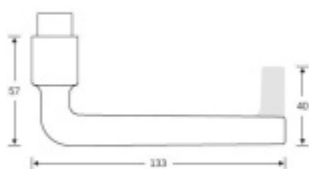

## Eloxovaný hliník

[Kování FSB 12 1004 ASL](#)  
[Eloxovaný hliník, klika / klika, Bez rozety/otvoru pro klíč](#)

DETAIL

Termín bude prověřen u  
dodavatele

**108,12 € bez  
DPH**  
130,83 € s DPH

Kování FSB 12 1004 ASL  
Eloxovaný hliník, klika / koule, Cylindrická vložka, Kulatá rozeta standardní