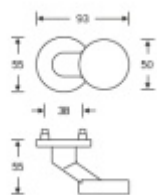

## Dveřní koule pevná FSB ASL 23 0809

**FSB**

Pevná dveřní koule

Rozteč otvorů pro šrouby 38 mm

Montáž je možná pouze skrze dveře