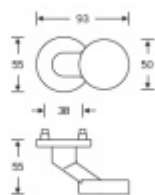

Produktový list

platný k 29. 4. 2026

luxusnikovani.cz
DELIVERED BY EFB

Dveřní koule pevná FSB ASL 23 0809

FSB

Pevná dveřní koule

Rozteč otvorů pro šrouby 38 mm

Montáž je možná pouze skrze dveře