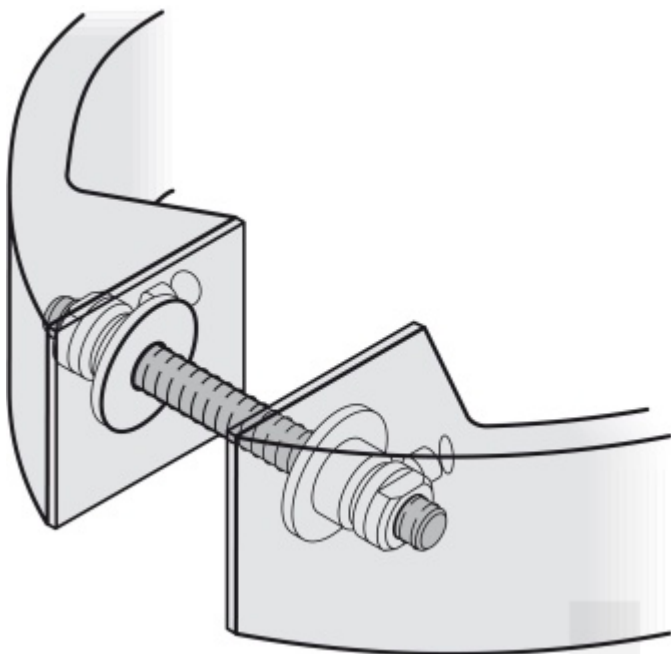

Produktový list

platný k 18. 4. 2026

luxusnikovani.cz
DELIVERED BY EFB

Párové propojení madla 05 0587

FSB

Sada obsahuje 2x závitovou tyč

Vhodné pro 2 kusy madel

35-54 mm

[Párové propojení madla 05 0587 03035](#)
[35-54 mm](#)

DETAIL

Termín bude prověřen u dodavatele

79 Kč bez DPH
95,59 Kč s DPH

55-74 mm

[Párové propojení madla 05 0587 03055](#)
[55-74 mm](#)

DETAIL

Termín bude prověřen u dodavatele