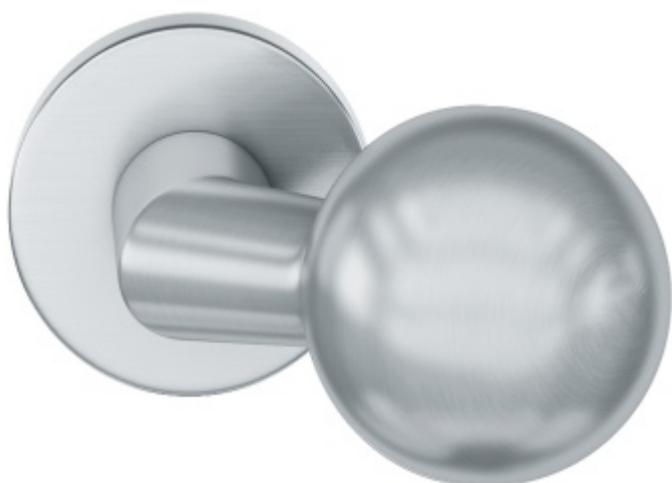

Produktový list

platný k 17. 4. 2026

luxusnikovani.cz
DELIVERED BY EFB

Dveřní koule pevná FSB ASL 23 0846

FSB

Pevná dveřní koule

Rozteč otvorů pro šrouby 38 mm

Montáž je možná pouze skrz dveře

Eloxovaný hliník

[Dveřní koule pevná FSB ASL 23 0846](#)
[Eloxovaný hliník](#)

DETAIL

Termín bude prověřen u dodavatele **1 131 Kč bez DPH**
1 368,51 Kč s DPH

Nerez kartáčovaná

[Dveřní koule pevná FSB ASL 23 0846](#)
[Nerez kartáčovaná](#)