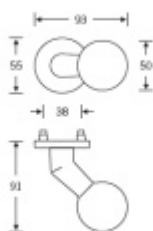

Produktový list

platný k 17. 4. 2026

luxusnikovani.cz
DELIVERED BY EFB

Dveřní koule pevná FSB ASL 23 0846

FSB

Pevná dveřní koule

Rozteč otvorů pro šrouby 38 mm

Montáž je možná pouze skrz dveře

Eloxovaný hliník

[Dveřní koule pevná FSB ASL 23 0846](#)
[Eloxovaný hliník](#)

DETAIL

Termín bude prověřen u dodavatele **1 131 Kč bez DPH**
1 368,51 Kč s DPH

Nerez kartáčovaná

[Dveřní koule pevná FSB ASL 23 0846](#)
[Nerez kartáčovaná](#)