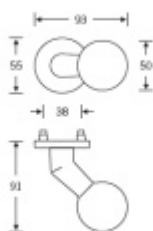

Produktový list

platný k 30. 4. 2026

luxusnikovani.cz
DELIVERED BY EFB

Dveřní koule pevná FSB ASL 23 0846

FSB

Pevná dveřní koule

Rozteč otvorů pro šrouby 38 mm

Montáž je možná pouze skrz dveře

Eloxovaný hliník

[Dveřní koule pevná FSB ASL 23 0846](#)
[Eloxovaný hliník](#)

DETAIL

Termín bude prověřen u
dodavatele

46,16 € bez DPH
55,86 € s DPH

Nerez kartáčovaná

[Dveřní koule pevná FSB ASL 23 0846](#)
[Nerez kartáčovaná](#)