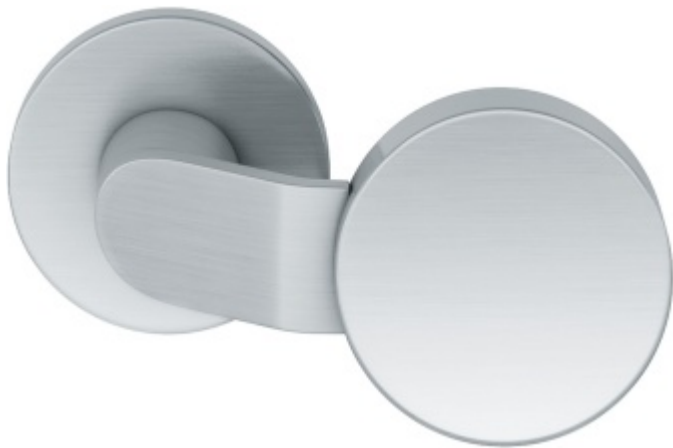

Produktový list

platný k 27. 5. 2026

luxusnikovani.cz
DELIVERED BY EFB

Dveřní koule pevná FSB 23 0854

FSB

ID produktu: 6838

Pevná dveřní koule

Rozteč otvorů pro šrouby 38 mm

Montáž je možná pouze skrz dveře

Materiál: nerez kartáčovaná

Vaše cena bez DPH

Vaše cena s DPH

0 Kč

0 Kč

Zobrazit produkt