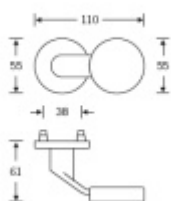

Produktový list

platný k 30. 4. 2026

luxusnikovani.cz
DELIVERED BY EFB

Dveřní koule pevná FSB 23 0854

FSB

ID produktu: 6838

Pevná dveřní koule

Rozteč otvorů pro šrouby 38 mm

Montáž je možná pouze skrz dveře

Materiál: nerez kartáčovaná

Vaše cena bez DPH

0 €

Vaše cena s DPH

0 €

Zobrazit produkt