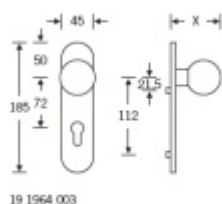

Produktový list

platný k 10. 6. 2026

luxusnikovani.cz
DELIVERED BY EFB

19 1964 003

FSB 19 1964 Dveřní štítek s pevnou koulí

FSB

Dveřní štítek s pevnou koulí a skrytými šroubky

Štítek se montuje pouze skrze dveře společně s kováním FSB ASL.

Rozteč: 72 mm

Cena je za kus jednostranně

Tento model kování je možné dodat v barvách [Les Couleurs®](#) [Le Corbusier](#).

Barevný odstín a detailní informace o možnosti výběru barvy z palety Les Couleurs® Le Corbusier naleznete v tomto odkazu: