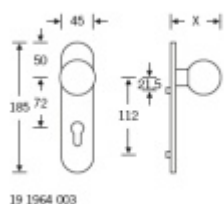

## FSB 19 1964 Dveřní štítek s pevnou koulí

**FSB**

Dveřní štítek s pevnou koulí a skrytými šroubky

Štítek se montuje pouze skrze dveře společně s kováním FSB ASL.

Rozteč: 72 mm

Cena je za kus jednostranně