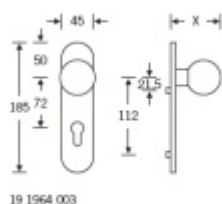

Produktový list

platný k 9. 6. 2026

luxusnikovani.cz
DELIVERED BY EFB

19 1964 003

FSB 19 1964 Dveřní štítek s pevnou koulí

FSB

Dveřní štítek s pevnou koulí a skrytými šroubky

Štítek se montuje pouze skrze dveře společně s kováním FSB ASL.

Rozteč: 72 mm

Cena je za kus jednostranně

Tento model kování je možné dodat v barvách [Les Couleurs®](#) [Le Corbusier](#).

Barevný odstín a detailní informace o možnosti výběru barvy z palety Les Couleurs® Le Corbusier naleznete v tomto odkazu: