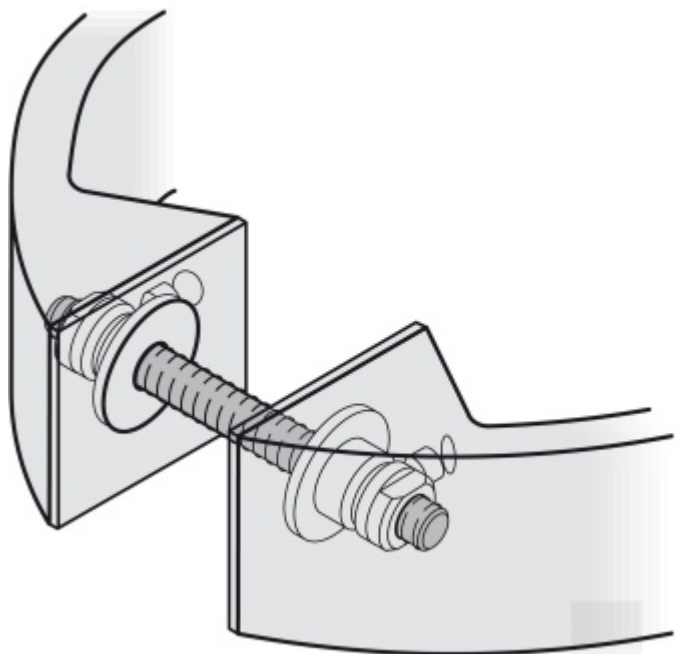

Produktový list

platný k 25. 4. 2026

luxusnikovani.cz
DELIVERED BY EFB

Párové propojení madla 05 0587 01008

Skleněné dveře 8-10 mm

FSB

ID produktu: 684

Sada obsahuje 2x závitovou tyč