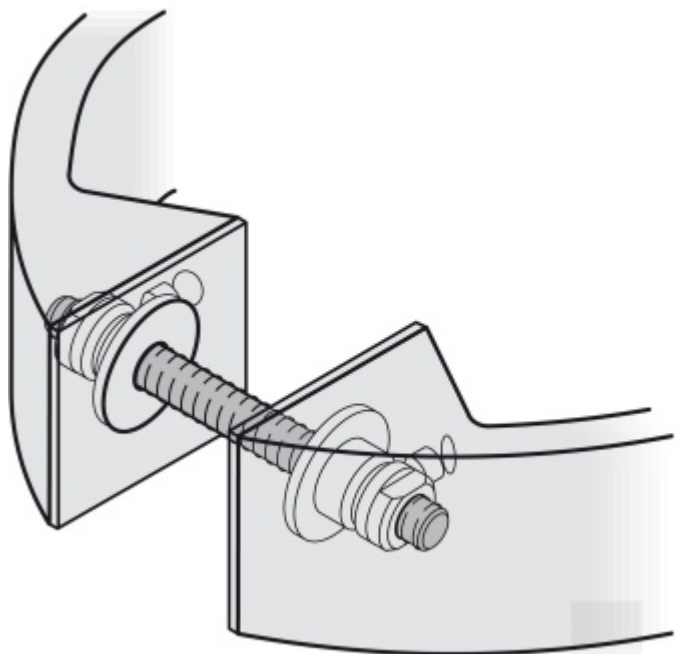

Produktový list

platný k 9. 6. 2026

luxusnikovani.cz
DELIVERED BY EFB

Párové propojení madla 05 0587 01008

Skleněné dveře 8-10 mm

FSB

ID produktu: 684

Sada obsahuje 2x závitovou tyč