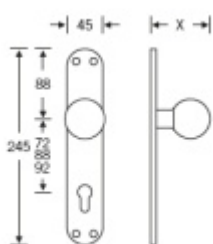

Produktový list

platný k 27. 4. 2026

luxusnikovani.cz
DELIVERED BY EFB

Dveřní štítek s pevnou koulí FSB 19 1927 000

FSB

Dveřní štítek s pevnou koulí a viditelnými šroubky

Možná jednostranná montáž

Rozteč 72 mm / 92 mm

Cena je za kus jednostranně

19 1927 000

Eloxovaný hliník

[Dveřní štítek s pevnou koulí FSB 19
1927 000](#)

[Eloxovaný hliník, 92 mm](#)

DETAIL

Termín bude prověřen u
dodavatele

0 Kč bez DPH
0 Kč s DPH

[Dveřní štítek s pevnou koulí FSB 19
1927 000](#)

[Eloxovaný hliník, 72 mm](#)

DETAIL

Termín bude prověřen u
dodavatele

0 Kč bez DPH
0 Kč s DPH

Nerez kartáčovaná

[Dveřní štítek s pevnou koulí FSB 19
1927 000](#)

[Nerez kartáčovaná, 72 mm](#)

DETAIL

Termín bude prověřen u
dodavatele

0 Kč bez DPH
0 Kč s DPH

Dveřní štítek s pevnou koulí FSB 19
1927 000
Nerez kartáčovaná, 92 mm

DETAIL

Termín bude prověřen u
dodavatele

0 Kč bez DPH
0 Kč s DPH