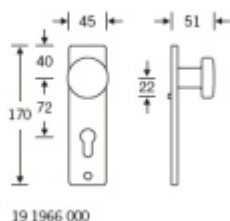

## Dveřní štítek s pevnou koulí FSB 19 1966

**FSB**

Dveřní štítek s pevnou koulí a viditelnými šroubky

Rozteč: 72 mm

Cena je za kus jednostranně