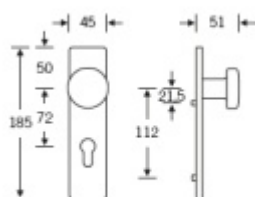

Produktový list

platný k 25. 4. 2026

luxusnikovani.cz
DELIVERED BY EFB

FSB 19 1963 Dveřní štítek s pevnou koulí

FSB

Dveřní štítek s pevnou koulí a skrytými šroubky

Štítek se montuje pouze skrze dveře

Rozteč: 72 mm

Cena je za kus jednostranně

19 1963 003

Eloxovaný hliník

[FSB 19 1963 Dveřní štítek s pevnou koulí](#)
[Eloxovaný hliník](#)

DETAIL

Termín bude prověřen u dodavatele

1 227 Kč bez DPH
1 484,67 Kč s DPH

Nerez kartáčovaná