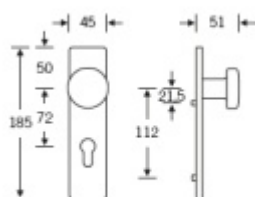

Produktový list

platný k 9. 6. 2026

luxusnikovani.cz
DELIVERED BY EFB

FSB 19 1963 Dveřní štítek s pevnou koulí

FSB

Dveřní štítek s pevnou koulí a skrytými šroubky

Štítek se montuje pouze skrze dveře

Rozteč: 72 mm

Cena je za kus jednostranně

19 1963 003

Eloxovaný hliník

[FSB 19 1963 Dveřní štítek s pevnou koulí](#)
[Eloxovaný hliník](#)

DETAIL

Termín bude prověřen u dodavatele

1 227 Kč bez DPH
1 484,67 Kč s DPH

Nerez kartáčovaná