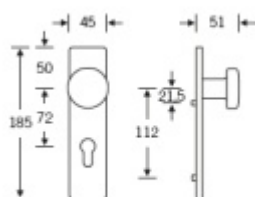

Produktový list

platný k 28. 4. 2026

luxusnikovani.cz
DELIVERED BY EFB

FSB 19 1963 Dveřní štítek s pevnou koulí

FSB

Dveřní štítek s pevnou koulí a skrytými šroubky

Štítek se montuje pouze skrze dveře

Rozteč: 72 mm

Cena je za kus jednostranně

19 1963 003

Eloxovaný hliník

[FSB 19 1963 Dveřní štítek s pevnou koulí](#)
[Eloxovaný hliník](#)

DETAIL

Termín bude prověřen u dodavatele

50,08 € bez DPH
60,6 € s DPH

Nerez kartáčovaná