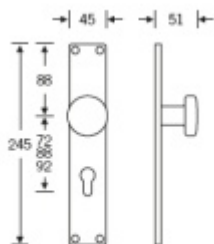

## Dveřní štítek s pevnou koulí FSB 19 1970 000

**FSB**

Dveřní štítek s pevnou koulí a viditelnými šroubky

Možná jednostranná montáž

Rozteč 72 mm / 92 mm

Cena je za kus jednostranně

19 1970 000

### Eloxovaný hliník

[Dveřní štítek s pevnou koulí FSB 19  
1970 000](#)

[Eloxovaný hliník, 92 mm](#)

DETAIL

Termín bude prověřen u  
dodavatele

**0 Kč bez DPH**  
0 Kč s DPH

[Dveřní štítek s pevnou koulí FSB 19  
1970 000](#)