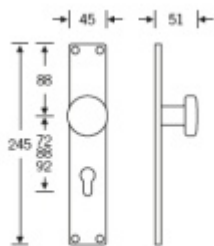

Produktový list

platný k 4. 6. 2026

luxusnikovani.cz
DELIVERED BY EFB

Dveřní štítek s pevnou koulí FSB 19 1970 000

FSB

Dveřní štítek s pevnou koulí a viditelnými šroubky

Možná jednostranná montáž

Rozteč 72 mm / 92 mm

Cena je za kus jednostranně

19 1970 000

Eloxovaný hliník

[Dveřní štítek s pevnou koulí FSB 19
1970 000](#)

[Eloxovaný hliník, 92 mm](#)

DETAIL

Termín bude prověřen u
dodavatele

0 € bez DPH
0 € s DPH

[Dveřní štítek s pevnou koulí FSB 19
1970 000](#)

[Eloxovaný hliník, 72 mm](#)

DETAIL

Termín bude prověřen u
dodavatele

0 € bez DPH
0 € s DPH

Nerez kartáčovaná

[Dveřní štítek s pevnou koulí FSB 19
1970 000](#)