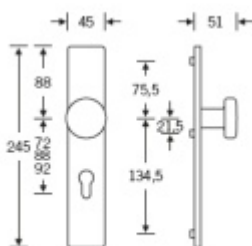

Produktový list

platný k 27. 4. 2026

luxusnikovani.cz
DELIVERED BY EFB

Dveřní štítek s pevnou koulí FSB 19 1970 003

FSB

Dveřní štítek s pevnou koulí a skrytými šroubky

Montáž skrz dveře

Rozteč 72 mm / 92 mm

Cena je za kus jednostranně

19 1970 003

Eloxovaný hliník

[Dveřní štítek s pevnou koulí FSB 19
1970 003](#)

[Eloxovaný hliník, 92 mm](#)

DETAIL

Termín bude prověřen u
dodavatele

0 Kč bez DPH
0 Kč s DPH

[Dveřní štítek s pevnou koulí FSB 19
1970 003](#)

[Eloxovaný hliník, 72 mm](#)

DETAIL

Termín bude prověřen u
dodavatele

0 Kč bez DPH
0 Kč s DPH

Nerez kartáčovaná

[Dveřní štítek s pevnou koulí FSB 19
1970 003](#)

[Nerez kartáčovaná, 72 mm](#)

DETAIL

Termín bude prověřen u
dodavatele

0 Kč bez DPH
0 Kč s DPH

Dveřní štítek s pevnou koulí FSB 19
1970 003
Nerez kartáčovaná, 92 mm

DETAIL

Termín bude prověřen u
dodavatele

0 Kč bez DPH
0 Kč s DPH