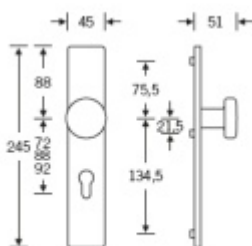

Produktový list

platný k 28. 4. 2026

luxusnikovani.cz
DELIVERED BY EFB

Dveřní štítek s pevnou koulí FSB 19 1970 003

FSB

Dveřní štítek s pevnou koulí a skrytými šroubky

Montáž skrz dveře

Rozteč 72 mm / 92 mm

Cena je za kus jednostranně

19 1970 003

Eloxovaný hliník

[Dveřní štítek s pevnou koulí FSB 19
1970 003](#)

[Eloxovaný hliník, 92 mm](#)

DETAIL

Termín bude prověřen u
dodavatele

0 € bez DPH
0 € s DPH

[Dveřní štítek s pevnou koulí FSB 19
1970 003](#)

[Eloxovaný hliník, 72 mm](#)

DETAIL

Termín bude prověřen u
dodavatele

0 € bez DPH
0 € s DPH

Nerez kartáčovaná

[Dveřní štítek s pevnou koulí FSB 19
1970 003](#)

[Nerez kartáčovaná, 72 mm](#)

DETAIL

Termín bude prověřen u
dodavatele

0 € bez DPH
0 € s DPH

[Dveřní štítek s pevnou koulí FSB 19
1970 003](#)
[Nerez kartáčovaná, 92 mm](#)

DETAIL

Termín bude prověřen u
dodavatele