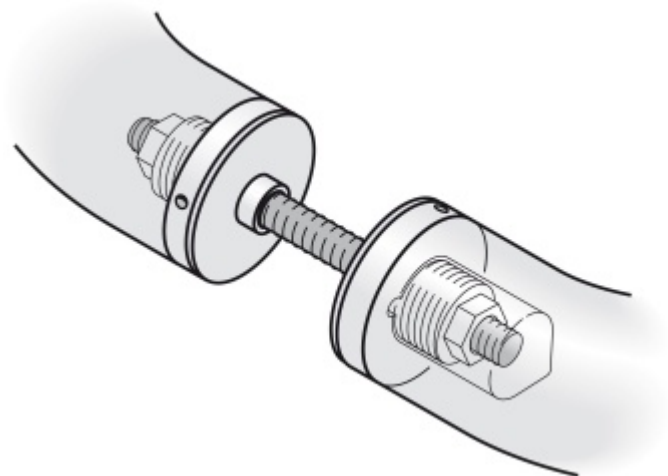

## Párové propojení madla 05 0580 M6

**FSB**

Sada obsahuje 2x závitovou tyč

Vhodné pro 2 kusy madel