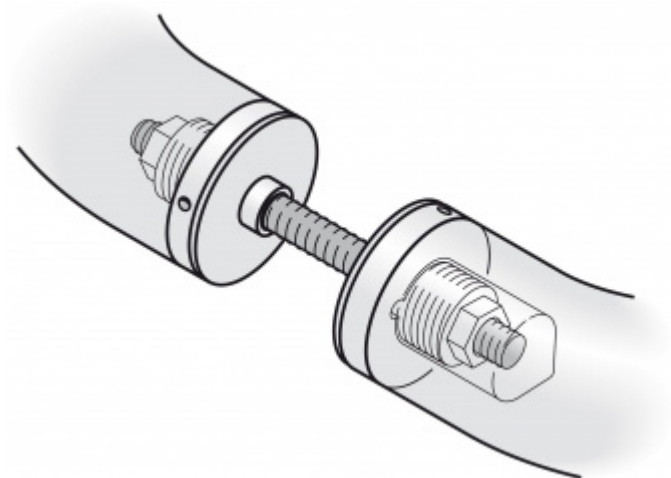

Produktový list

platný k 19. 9. 2024

luxusnikovani.cz
DELIVERED BY EFB

Párové propojení madla 05 0580 M6

FSB

Sada obsahuje 2x závitovou tyč

Vhodné pro 2 kusy madel

35-54 mm