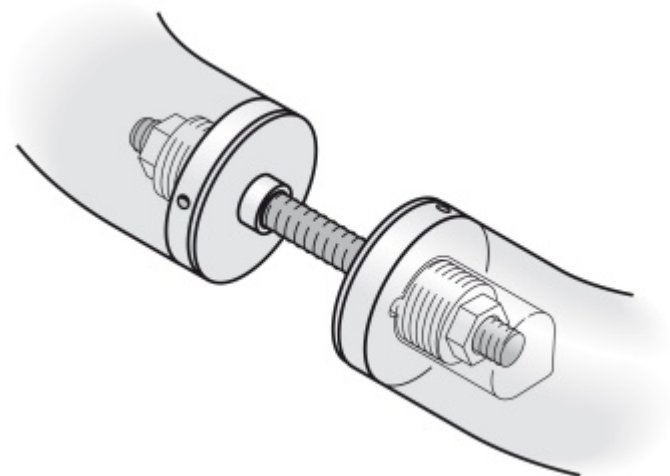

## Párové propojení madla 05 0580 M6

**FSB**

Sada obsahuje 2x závitovou tyč

Vhodné pro 2 kusy madel