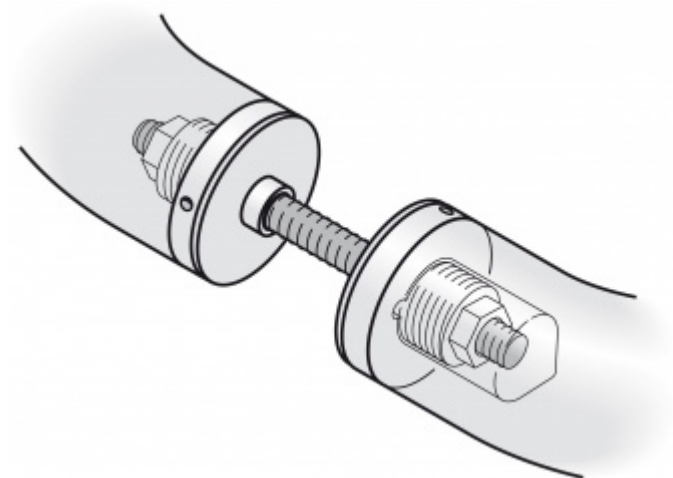

Produktový list

platný k 20. 9. 2024

luxusnikovani.cz
DELIVERED BY EFB

Párové propojení madla 05 0580 M6

FSB

Sada obsahuje 2x závitovou tyč

Vhodné pro 2 kusy madel

35-54 mm