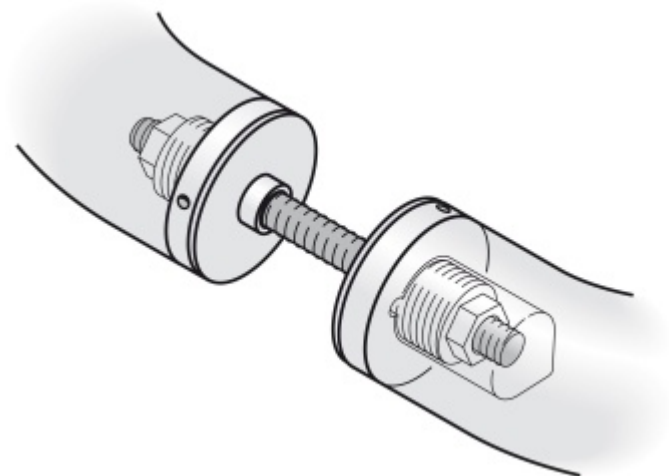

Produktový list

platný k 29. 4. 2026

luxusnikovani.cz
DELIVERED BY EFB

Párové propojení madla 05 0580 M6

FSB

Sada obsahuje 2x závitovou tyč

Vhodné pro 2 kusy madel

35-54 mm