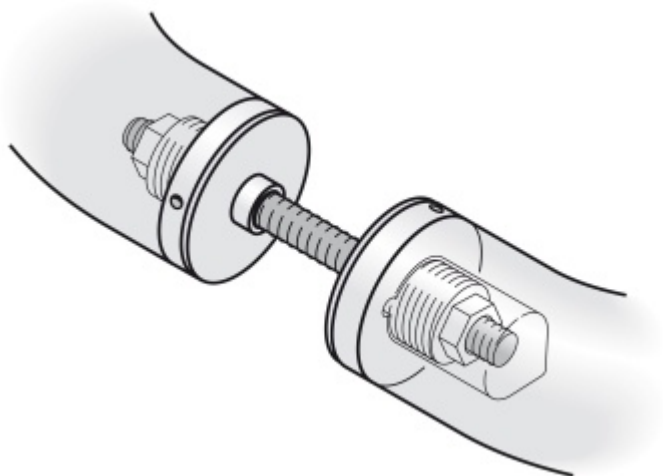

Produktový list

platný k 21. 5. 2026

luxusnikovani.cz
DELIVERED BY EFB

Párové propojení madla 05 0580 M8

FSB

Sada obsahuje 2x závitovou tyč

Vhodné pro 2 kusy madel

35-54 mm

[Párové propojení madla 05 0580 03035 M8 35-54 mm](#)

DETAIL

Termín bude prověřen u dodavatele **79 Kč bez DPH**
95,59 Kč s DPH

55-74 mm

[Párové propojení madla 05 0580 03055 M8 55-74 mm](#)

DETAIL

Termín bude prověřen u dodavatele **79 Kč bez DPH**
95,59 Kč s DPH