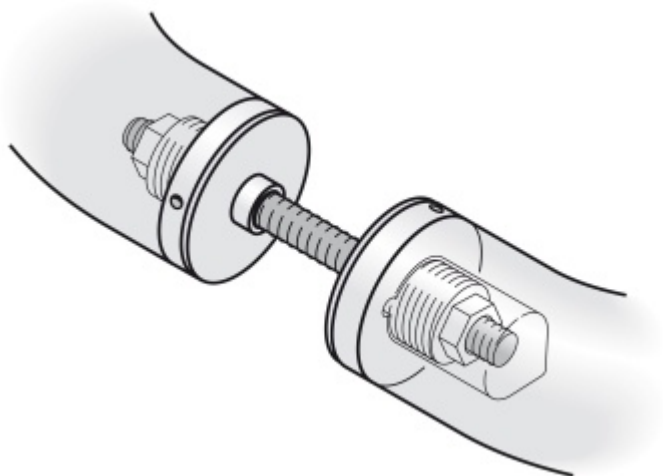

Produktový list

platný k 26. 4. 2026

luxusnikovani.cz
DELIVERED BY EFB

Párové propojení madla 05 0580 M8

FSB

Sada obsahuje 2x závitovou tyč

Vhodné pro 2 kusy madel

35-54 mm