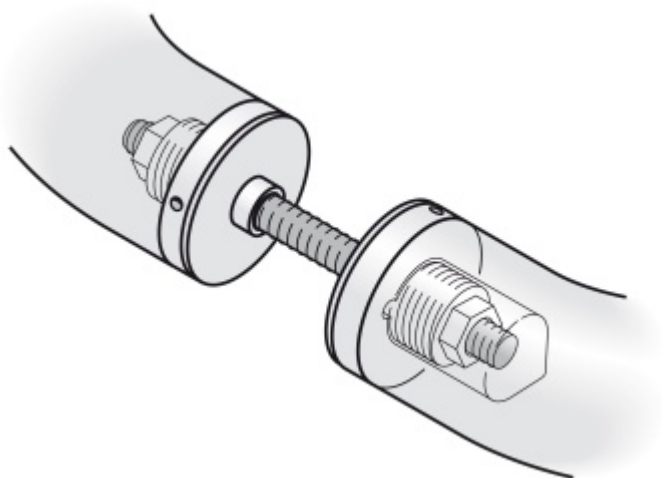

### Párové propojení madla 05 0580 01008

M8 Skleněné dveře 8-10 mm

**FSB**

ID produktu: 703

Sada obsahuje 2x závitovou tyč

Vhodné pro 2 kusy madel

**Vaše cena bez DPH**

Vaše cena s DPH