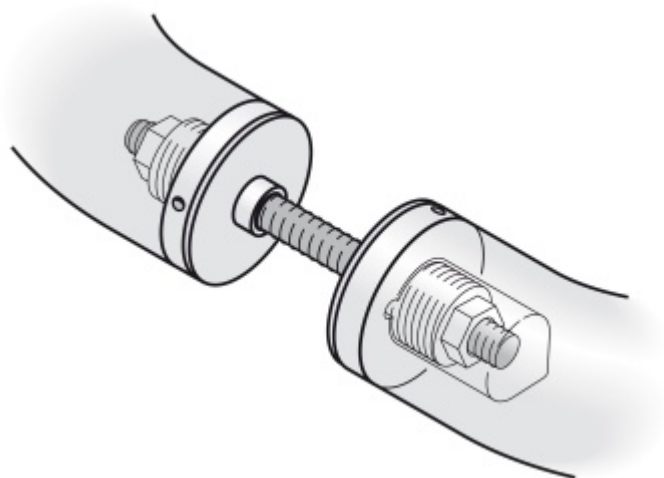

Produktový list

platný k 28. 4. 2026

luxusnikovani.cz
DELIVERED BY EFB

Párové propojení madla 05 0580 01008

M8 Skleněné dveře 8-10 mm

FSB

ID produktu: 703

Sada obsahuje 2x závitovou tyč

Vhodné pro 2 kusy madel

Vaše cena bez DPH

3,22 €

Vaše cena s DPH

3,9 €

Zobrazit produkt

PŘÍSLUŠENSTVÍ

Dveřní madlo FSB 66 6506