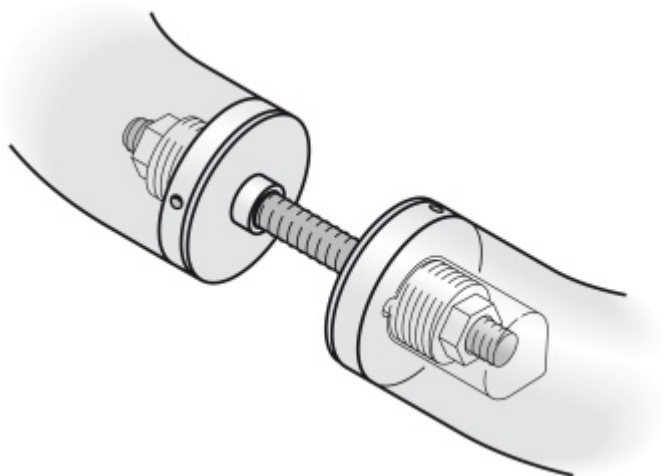

### Párové propojení madla 05 0580 03035

**M8 35-54 mm**

**FSB**

ID produktu: 704

Sada obsahuje 2x závitovou tyč

Vhodné pro 2 kusy madel

**Vaše cena bez DPH**

Vaše cena s DPH