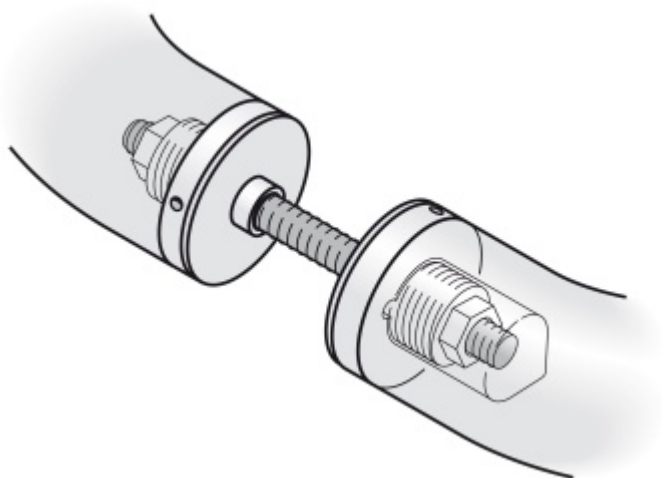

Produktový list

platný k 28. 4. 2026

luxusnikovani.cz
DELIVERED BY EFB

Párové propojení madla 05 0580 03035

M8 35-54 mm

FSB

ID produktu: 704

Sada obsahuje 2x závitovou tyč

Vhodné pro 2 kusy madel

Vaše cena bez DPH

Vaše cena s DPH

79 Kč

95,59 Kč

Zobrazit produkt

PŘÍSLUŠENSTVÍ

Dveřní madlo FSB 66 6506