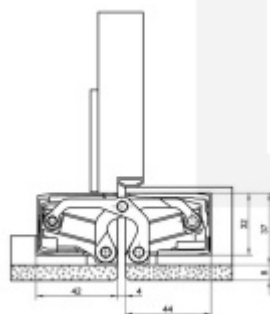

Úhel otevření 180 stupňů

Nosnost 100 kg (pro dva panty)

Velikost 200 mm

Průměr frézy 24 mm

Na objednání také povrchové úpravy mosaz, chrom, nerez, barva RAL.

Konkrétní cenu pantu v jiné povrchové úpravě, poptejte u našeho obchodního oddělení.